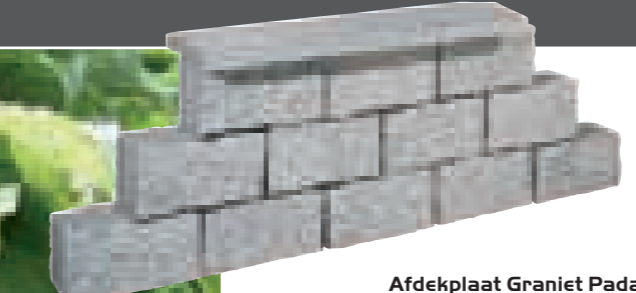

STAPELBLOKKEN

AFDEKPLATEN

Aseria Geel

Castle Rock Premium

Slimwall Tibet Multi

Afdekplaat Graniet Padang
Stapelblok Castle Rock Premium

Graniet Grijs dakmodel

Blue Moon dakmodel

Pearl Black dakmodel

Afdekplaat Tibet Multi recht
Slimwall Tibet Multi

Pearl Black recht

Graniet Grijs recht

Blue Moon recht

Safrana Blend recht

Cliffwall Tibet Multi

Cliffwall Safrana Blend